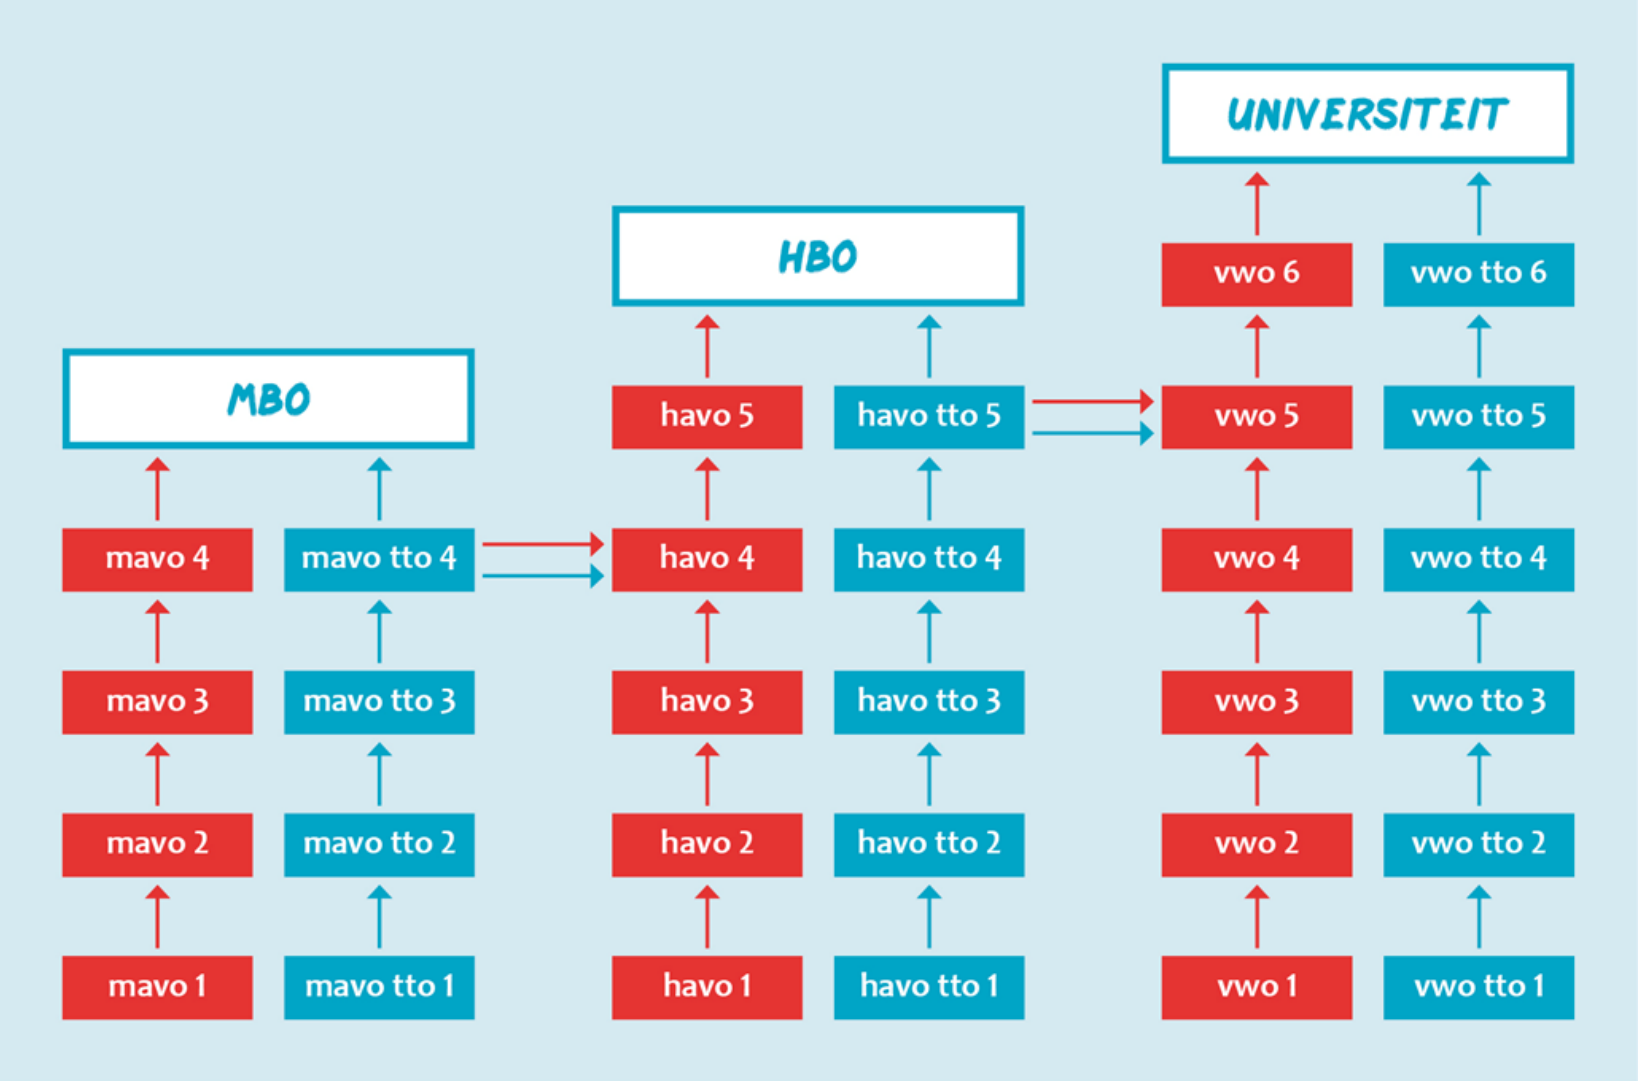

- X – uren

Brainportschool

- ◆ 3 – 0 leren (Ontwerpen, Onderzoeken, Ondernemen)
- ◆ Kennis → praktijk
- ◆ Samenwerking (scholen, bedrijven, instellingen)
- ◆ Gastlessen
- ◆ Projecten
- ◆ (Internationale) Stage

Onze opleidingen

Welk advies hoort bij welke opleiding?

advies	opleiding
mavo (vmbo-gt)	mavo
mavo/havo of havo	havo
havo/vwo of vwo	vwo

advies	opleiding
mavo of mavo/havo	mavo-tto
havo of havo/vwo	havo-tto
vwo	vwo-tto

Onze opleidingen

Belangrijke data

VIP-tours voor leerlingen van groep 8

◆ 13 t/m 17 februari 2023

Aanmeldingen

◆ Dinsdag 7 en 8 maart vanaf 3 uur.

Vragen?

Bedankt voor uw aandacht.